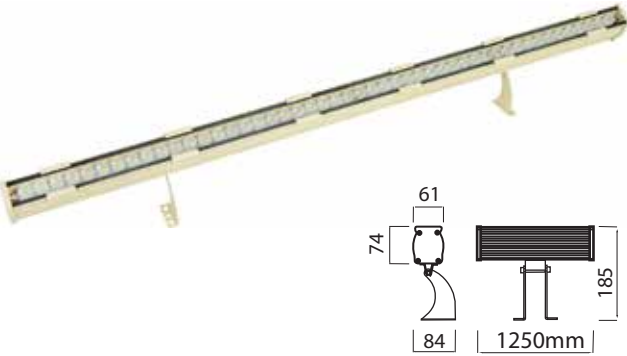

Alaska - 48 Ledli Wallwasher

Kod	Renk	Güç	Lümen	Koli	Fiyat
WH144830	3000K	55W	6.240	1	160,00 $
WH144840	4000K	55W	6.400	1	160,00 $
WH144864	6400K	55W	6.720	1	160,00 $
WH144870	KIRMIZI	55W	2.400	1	160,00 $
WH144871	YEŞİL	55W	4.800	1	160,00 $
WH144872	MAVİ	55W	1.200	1	160,00 $
WH144876	AMBER	55W	2.880	1	160,00 $
WH144879	RGB	50W	2.880	1	180,00 $