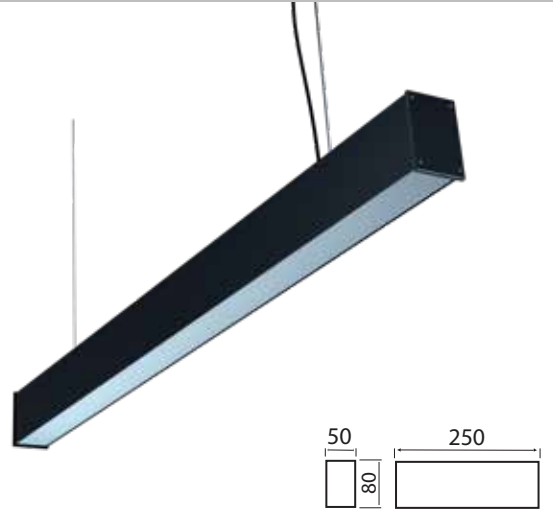

Milano - 250cm Lineer Sarkit 80W

Kod	Boyut	Renk	Güç	Lümen	Koli	Fiyat
LNS425030	250cm	3000K	80W	6800	1	212,00 $
LNS425040	250cm	4000K	80W	7200	1	212,00 $
LNS425064	250cm	6400K	80W	7600	1	212,00 $
LNB425030	250cm	3000K	80W	6800	1	212,00 $
LNB425040	250cm	4000K	80W	7200	1	212,00 $
LNB425064	250cm	6400K	80W	7600	1	212,00 $