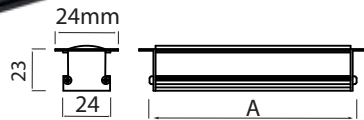

Rio Ledbar Geniş Sıva Altı Dış Mekan