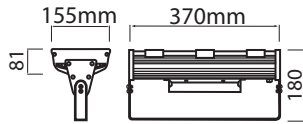

Bakü 72 Ledli Projektör (Harici Driver'lı)