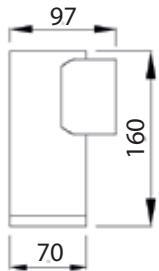

Amadora Tek Yönlü Duvar Aplik