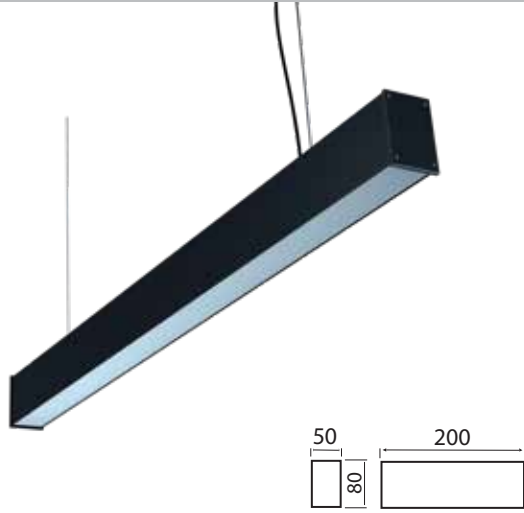

Milano - 200cm Lineer Sarkit 64W

Kod	Boyut	Renk	Güç	Lümen	Koli	Fiyat
LNS420030	200cm	3000K	64W	5440	1	170,00 $
LNS420040	200cm	4000K	64W	5760	1	170,00 $
LNS420064	200cm	6400K	64W	6080	1	170,00 $
LNB420030	200cm	3000K	64W	5440	1	170,00 $
LNB420040	200cm	4000K	64W	5760	1	170,00 $
LNB420064	200cm	6400K	64W	6080	1	170,00 $