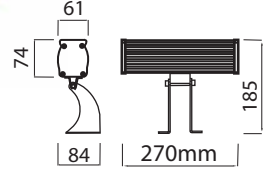

Alaska - 9 Ledli Wallwasher

Kod	Renk	Güç	Lümen	Koli	Fiyat
WH140930	3000K	11W	1.170	1	50,00 $
WH140940	4000K	11W	1.200	1	50,00 $
WH140964	6400K	11W	1.260	1	50,00 $
WH140970	KIRMIZI	11W	450	1	50,00 $
WH140971	YEŞİL	11W	900	1	50,00 $
WH140972	MAVİ	11W	225	1	50,00 $
WH140976	AMBER	11W	450	1	50,00 $
WH140979	RGB	10W	500	1	70,00 $