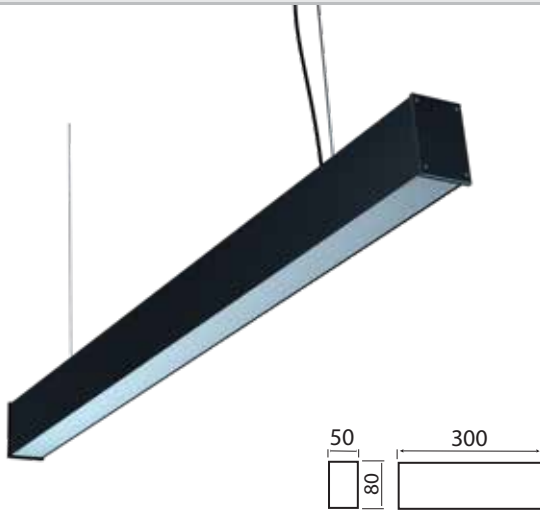

Milano - 300cm Lineer Sarkit 96W

Kod	Boyut	Renk	Güç	Lümen	Koli	Fiyat
LNS430030	300cm	3000K	96W	8160	1	255,00 $
LNS430040	300cm	4000K	96W	8640	1	255,00 $
LNS430064	300cm	6400K	96W	9120	1	255,00 $
LNB430030	300cm	3000K	96W	8160	1	255,00 $
LNB430040	300cm	4000K	96W	8640	1	255,00 $
LNB430064	300cm	6400K	96W	9120	1	255,00 $