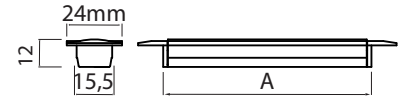

Rio Ledbar Sıva Altı Dış Mekan