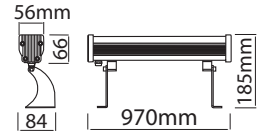

Panama - 36 Ledli Wallwasher