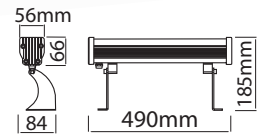

Panama - 18 Ledli Wallwasher

Kod	Renk	Güç	Lümen	Koli	Fiyat
WP141830	3000K	22W	2.340	1	55,00 $
WP141840	4000K	22W	2.400	1	55,00 $
WP141864	6400K	22W	2.520	1	55,00 $
WP141870	KIRMIZI	22W	900	1	55,00 $
WP141871	YEŞİL	22W	1.800	1	55,00 $
WP141872	MAVİ	22W	450	1	55,00 $
WP141876	AMBER	22W	1.080	1	55,00 $
WP141879	RGB	18W	1.050	1	75,00 $

Fiyatlara KDV dahil değildir.

* Ürünler 45 derece lensli üretilmektedir. ihtiyaca göre farklı derece lens uygulanabilir.
* RGB Ürünler kendinden animasyonlu fiyatlardır.

- Driver
- Alüminyum Gövde
- Eloksal kaplama
- İnox paslanmaz vida
- Silikon conta
- 4 mm temperli cam
- 180 dereceli hareketli

TRIDONIC
Led Driver

CREE
LED

IK10

IP67

5.000
SAAT

220-240
50-60Hz

MIDPOWER LED

3 YIL GARANTİ