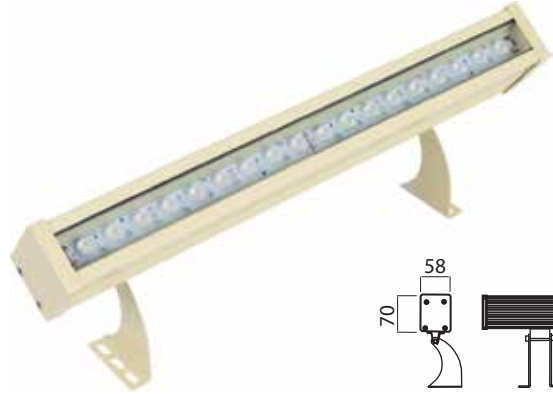

Havana - 18 Ledli Wallwasher

Kod	Renk	Güç	Lümen	Koli	Fiyat
WN141830	3000K	22W	2.340	1	70,00 $
WN141840	4000K	22W	2.400	1	70,00 $
WN141864	6400K	22W	2.520	1	70,00 $
WN141870	KIRMIZI	22W	900	1	70,00 $
WN141871	YEŞİL	22W	1.800	1	70,00 $
WN141872	MAVİ	22W	450	1	70,00 $
WN141876	AMBER	22W	1.080	1	70,00 $
WN141879	RGB	18W	1.050	1	90,00 $

Fiyatlara KDV dahil değildir.

- Driver
- Alüminyum Gövde
- Elektrostatik Boya
- İnox paslanmaz vida
- Silikon conta
- 4 mm temperli cam
- 180 dereceli hareketli

TRIDONIC
Led Driver

- Ürünler 45 derece lensli üretilmektedir. ihtiyaca göre farklı derece lens uygulanabilir.
- RGB Ürünler kendinden animasyonlu fiyatlardır.
- RF kontrollü uzaktan kumanda istendiğinde özel üretim yapılarak fiyatlandırılır.