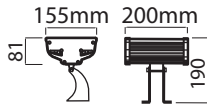

Peru 18 Ledli Projektör