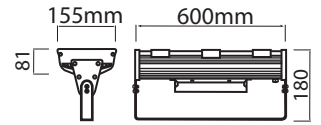

Bakü 72 Ledli Projektör