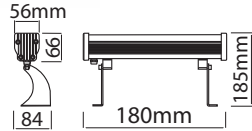

Panama - 6 Ledli Wallwasher

Kod	Renk	Güç	Lümen	Koli	Fiyat
WP140630	3000K	7W	780	1	35,00 $
WP140640	4000K	7W	800	1	35,00 $
WP140664	6400K	7W	840	1	35,00 $
WP140670	KIRMIZI	7W	300	1	35,00 $
WP140671	YEŞİL	7W	600	1	35,00 $
WP140672	MAVİ	7W	150	1	35,00 $
WP140676	AMBER	7W	360	1	35,00 $