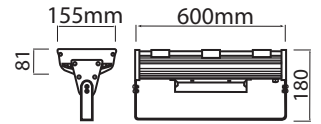

Bakü 96 Ledli Projektör (Harici Driver'lı)