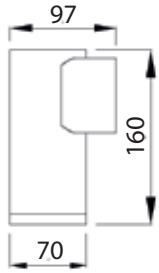

Almada Tek Yönlü Duvar Aplik