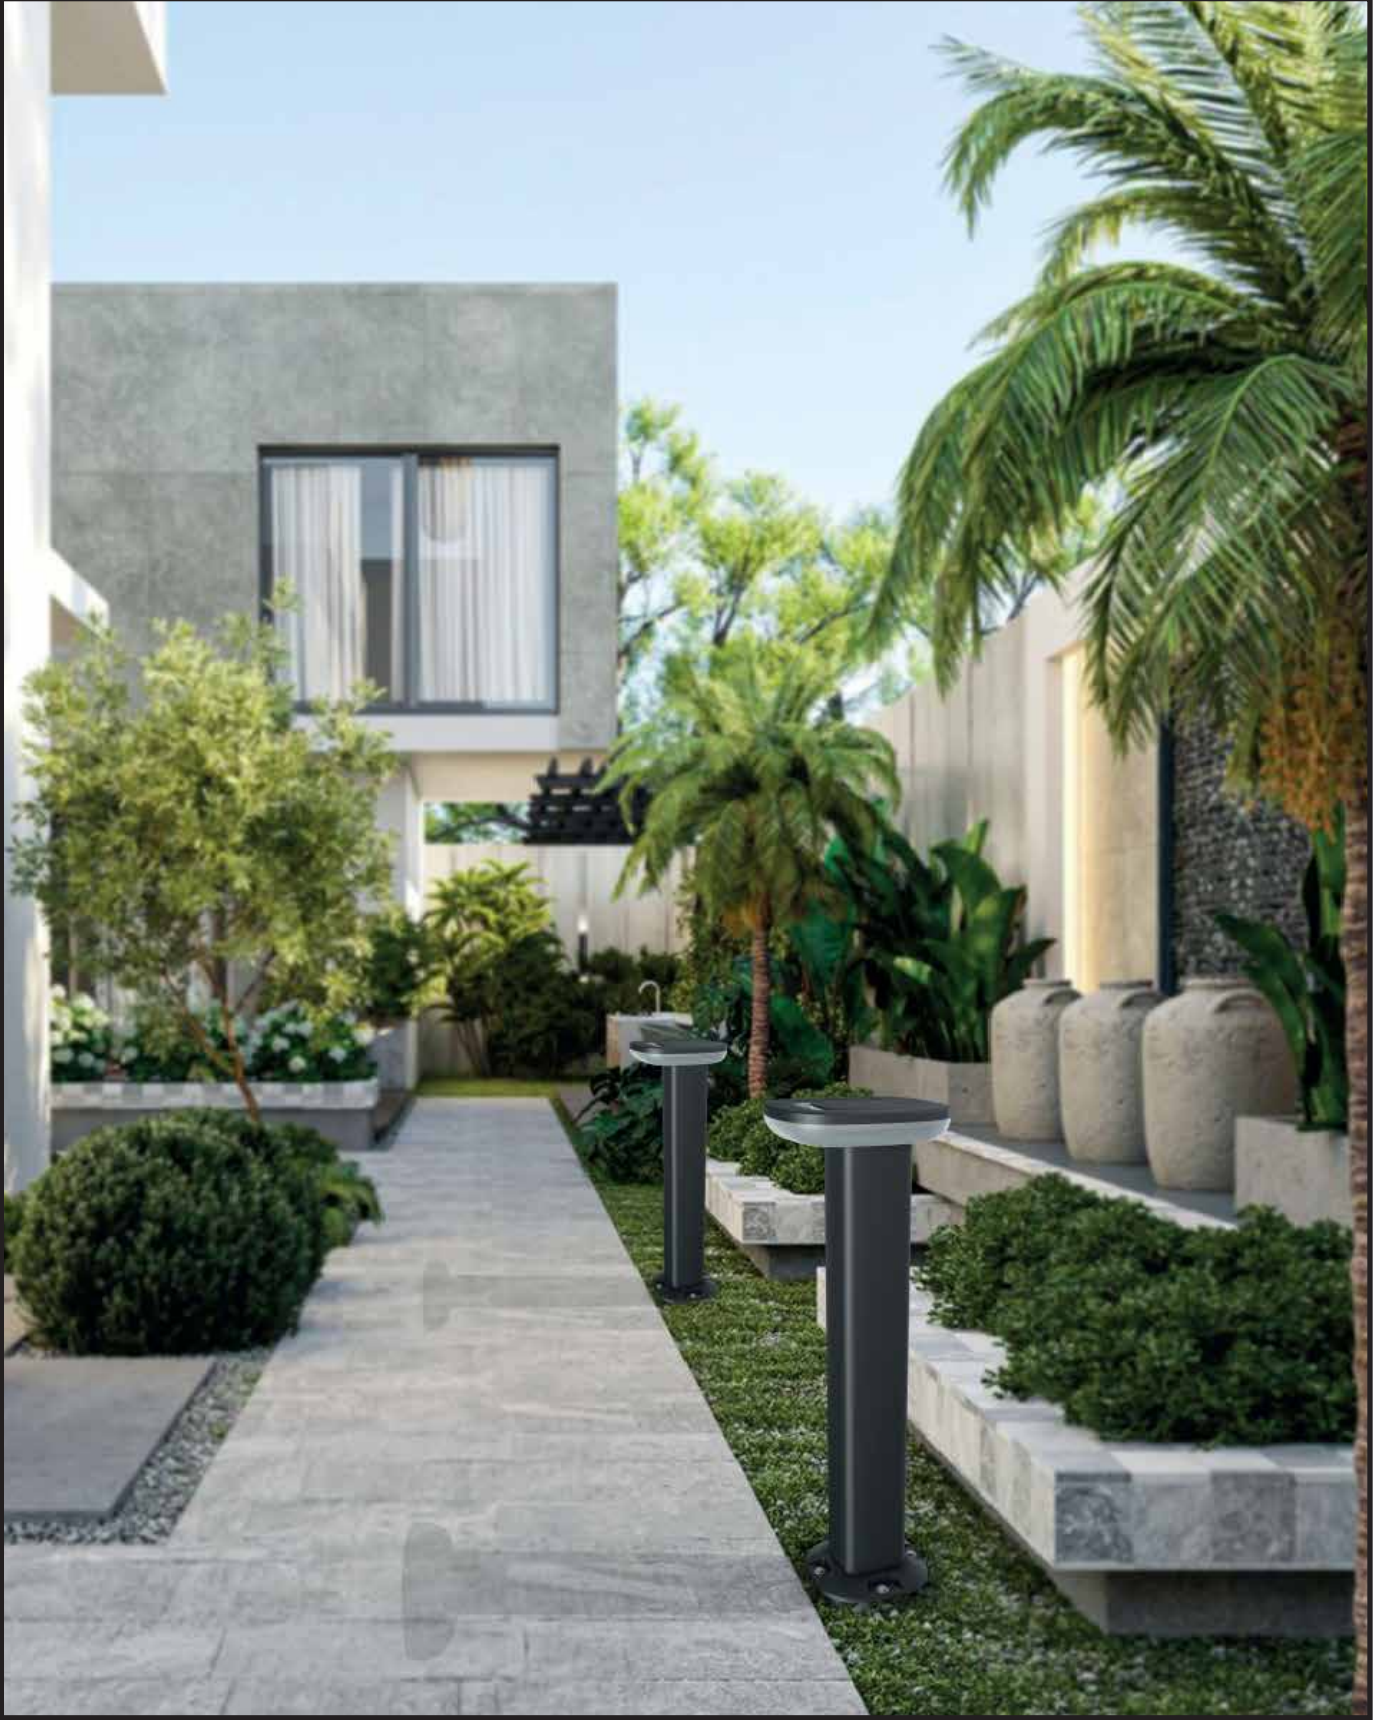

Bollard Bahçe Aydınlatması Ürün Grupları

Bahçelerinizde huzur dolu keyfinizin tadını çıkartın ...