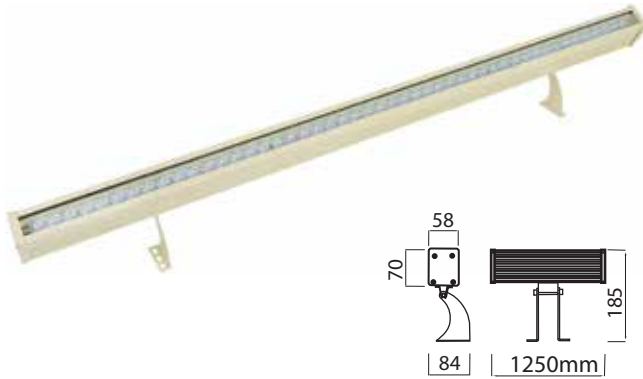

Havana - 48 Ledli Wallwasher

Kod	Renk	Güç	Lümen	Koli	Fiyat
WN144830	3000K	55W	6.240	1	160,00 $
WN144840	4000K	55W	6.400	1	160,00 $
WN144864	6400K	55W	6.720	1	160,00 $
WN144870	KIRMIZI	55W	2.400	1	160,00 $
WN144871	YEŞİL	55W	4.800	1	160,00 $
WN144872	MAVİ	55W	1.200	1	160,00 $
WN144876	AMBER	55W	2.880	1	160,00 $
WN144879	RGB	50W	2.880	1	180,00 $