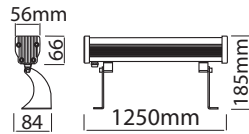

Panama - 48 Ledli Wallwasher

Kod	Renk	Güç	Lümen	Koli	Fiyat
WP144830	3000K	55W	6.240	1	110,00 $
WP144840	4000K	55W	6.400	1	110,00 $
WP144864	6400K	55W	6.720	1	110,00 $
WP144870	KIRMIZI	55W	2.400	1	110,00 $
WP144871	YEŞİL	55W	4.800	1	110,00 $
WP144872	MAVİ	55W	1.200	1	110,00 $
WP144876	AMBER	55W	2.880	1	110,00 $
WP144879	RGB	50W	2.880	1	130,00 $