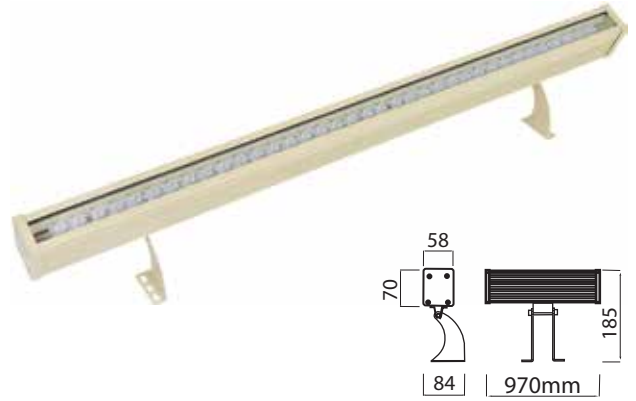

Havana - 36 Ledli Wallwasher

Kod	Renk	Güç	Lümen	Koli	Fiyat
WN143630	3000K	43W	4.680	1	120,00 $
WN143640	4000K	43W	4.800	1	120,00 $
WN143664	6400K	43W	5.040	1	120,00 $
WN143670	KIRMIZI	43W	1.800	1	120,00 $
WN143671	YEŞİL	43W	3.600	1	120,00 $
WN143672	MAVİ	43W	900	1	120,00 $
WN143676	AMBER	43W	2.160	1	120,00 $
WN143679	RGB	38W	2.100	1	140,00 $