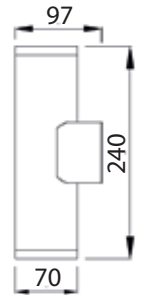

Amadora Çift Yönlü Duvar Aplik

Kod	Renk	Güç	Lümen	Koli	Fiyat
AP1702400	GU10 DUY	-	-	1	45,00 $
AP1702430	3000K	12W	540	1	85,00 $

Fiyatlara KDV dahil değildir.

- Driver
- Midpower Led
- Alüminyum Gövde
- Elektrostatik Boya
- İnox paslanmaz vida
- Silikon conta
- Polycarbonate cam