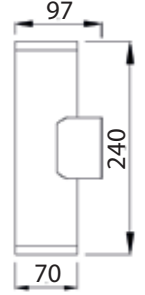

Almada Çift Yönlü Duvar Aplik