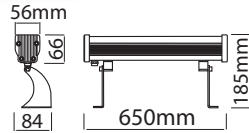

Panama - 24 Ledli Wallwasher