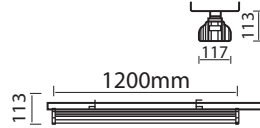

Panama - 120W Yüksek Tavan Armatürü