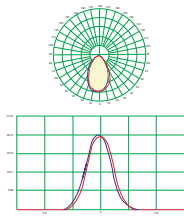

Kod	Renk	Güç	Lümen	Koli	Fiyat
PN12014030	3000K	140W	17.080	1	180,00 $
PN12014040	4000K	140W	17.920	1	180,00 $
PN12014050	5000K	140W	17.920	1	180,00 $
PN12014064	6400K	140W	17.920	1	180,00 $

Fiyatlara KDV dahil değildir.

- Driver
- Alüminyum Gövde
- Eloksal Kaplama
- İnox Paslanmaz Vida
- Silikon Conta
- 4 mm Temperli Cam

TRIDONIC
Led Driver

IK10

50,000
SAAT

220-240
50-60Hz