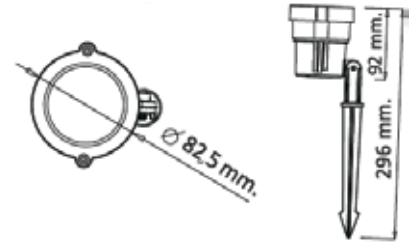

Fiyatlara KDV dahil değildir.

- Driver
- Alüminyum Gövde
- Elektrostatik Boya
- Inox paslanmaz vida
- Silikon conta
- 4 mm temperli cam
- 180 dereceli hareketli