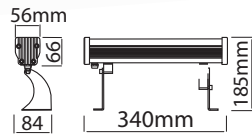

Panama - 12 Ledli Wallwasher

Kod	Renk	Güç	Lümen	Koli	Fiyat
WP141230	3000K	14W	1.560	1	45,00 $
WP141240	4000K	14W	1.600	1	45,00 $
WP141264	6400K	14W	1.680	1	45,00 $
WP141270	KIRMIZI	14W	600	1	45,00 $
WP141271	YEŞİL	14W	1.200	1	45,00 $
WP141272	MAVİ	14W	300	1	45,00 $
WP141276	AMBER	14W	700	1	45,00 $
WP141279	RGB	12W	720	1	65,00 $