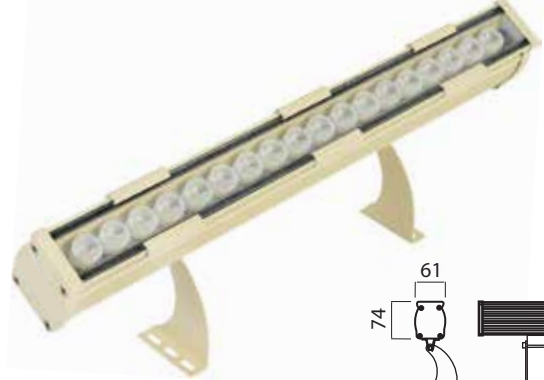

Alaska - 18 Ledli Wallwasher

Kod	Renk	Güç	Lümen	Koli	Fiyat
WH141830	3000K	22W	2.340	1	70,00 $
WH141840	4000K	22W	2.400	1	70,00 $
WH141864	6400K	22W	2.520	1	70,00 $
WH141870	KIRMIZI	22W	900	1	70,00 $
WH141871	YEŞİL	22W	1.800	1	70,00 $
WH141872	MAVİ	22W	450	1	70,00 $
WH141876	AMBER	22W	1.080	1	70,00 $
WH141879	RGB	18W	1.050	1	90,00 $

Fiyatlara KDV dahil değildir.

- Driver
- Alüminyum Gövde
- Elektrostatik Boya
- İnox paslanmaz vida
- Silikon conta
- 4 mm temperli cam
- 180 dereceli hareketli

TRIDONIC
Led Driver

CREE
LED

IP67

5.000
SAAT

220-240
50-60Hz

MIDPOWER LED

3 YIL GARANTİ