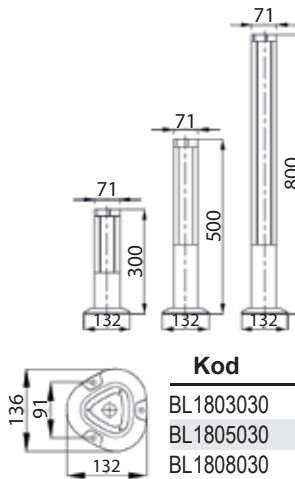

Pesaro 71mm Üçgen Bollard

Kod	Boy	Renk	Güç	Lümen	Koli	Fiyat
BL1803030	20cm	3000K	6W	420	1	76,00 $
BL1805030	50cm	3000K	6W	420	1	86,00 $
BL1808030	80cm	3000K	6W	420	1	96,00 $

Fiyatlara KDV dahil değildir.

- Driver
- Midpower Led
- Alüminyum Gövde
- Elektrostatik Boya
- Inox paslanmaz vida
- Silikon conta
- Polycarbonate cam