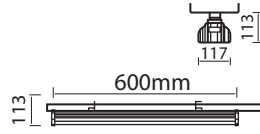

Yüksek Tavan Armatürleri

Yüksek tavanlı depo, üretim tesisi, alışveriş merkezleri vs. kullanımına uygundur.

Panama - 60W Yüksek Tavan Armatürü

Kod	Renk	Güç	Lümen	Koli	Fiyat
PN606030	3000K	60W	7.320	1	90,00 \$
PN606040	4000K	60W	7.680	1	90,00 \$
PN606050	5000K	60W	7.680	1	90,00 \$
PN606064	6400K	60W	7.680	1	90,00 \$