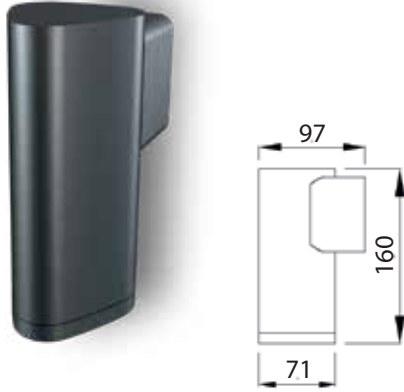

Aveiro Tek Yönlü Duvar Aplik

Kod	Renk	Güç	Lümen	Koli	Fiyat
AP1801600	GU10 DUY	-	-	1	40,00 $
AP1801630	3000K	6W	360	1	57,00 $