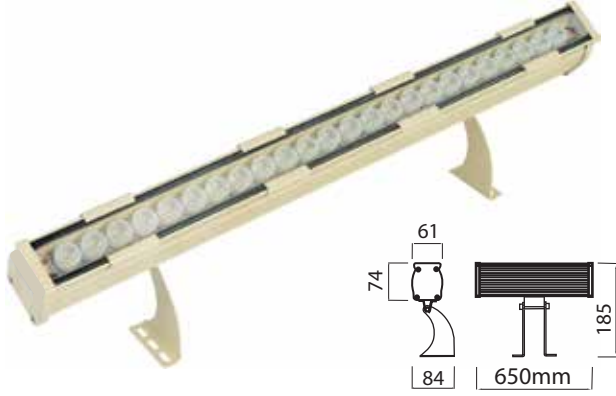

IP67

5.000
SAAT

220-240
50-60Hz

MIDPOWER LED

3 YIL GARANTİ

Alaska - 24 Ledli Wallwasher

Kod	Renk	Güç	Lümen	Koli	Fiyat
WH142430	3000K	29W	3.120	1	90,00 \$
WH142440	4000K	29W	3.200	1	90,00 \$
WH142464	6400K	29W	3.360	1	90,00 \$
WH142470	KIRMIZI	29W	1.200	1	90,00 \$
WH142471	YEŞİL	29W	2.400	1	90,00 \$
WH142472	MAVİ	29W	600	1	90,00 \$
WH142476	AMBER	29W	1.440	1	90,00 \$
WH142479	RGB	25W	1.440	1	110,00 \$