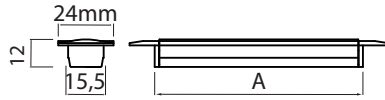

Rio Ledbar Sıva Altı İç Mekan