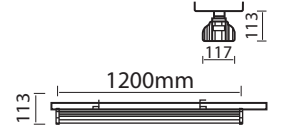

Panama - 140W Yüksek Tavan Armatürü