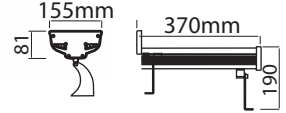

Peru 36 Ledli Projektör