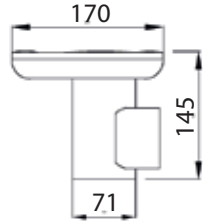

Napoli Fener Duvar Aplik

Kod	Renk	Güç	Lümen	Koli	Fiyat
AP2101430	3000K	12W	660	1	85,00 \$

Milano Fener Duvar Aplik

Kod	Renk	Güç	Lümen	Koli	Fiyat
AP2201430	3000K	12W	660	1	85,00 \$

Torino Fener Duvar Aplik