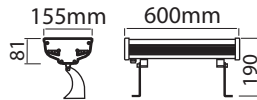

Peru 72 Ledli Projektör