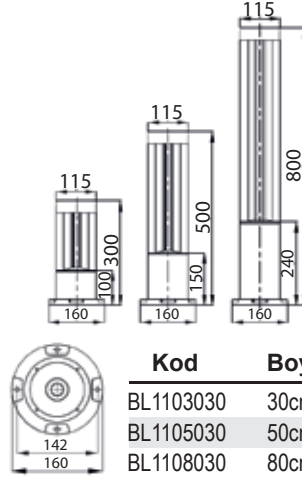

Bahçelerinizde huzur dolu keyfinizin tadını çıkartın ...

Roma Ø115mm Yuvarlak Bollard

Kod	Boy	Renk	Güç	Lümen	Koli	Fiyat
BL1103030	30cm	3000K	12W	1080	1	85,00 \$
BL1105030	50cm	3000K	12W	1080	1	105,00 \$
BL1108030	80cm	3000K	12W	1080	1	120,00 \$