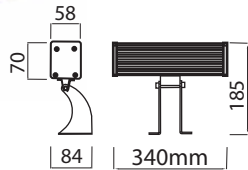

Havana - 12 Ledli Wallwasher

Kod	Renk	Güç	Lümen	Koli	Fiyat
WN141230	3000K	14W	1.560	1	55,00 $
WN141240	4000K	14W	1.600	1	55,00 $
WN141264	6400K	14W	1.680	1	55,00 $
WN141270	KIRMIZI	14W	600	1	55,00 $
WN141271	YEŞİL	14W	1.200	1	55,00 $
WN141272	MAVİ	14W	300	1	55,00 $
WN141276	AMBER	14W	700	1	55,00 $
WN141279	RGB	12W	720	1	75,00 $