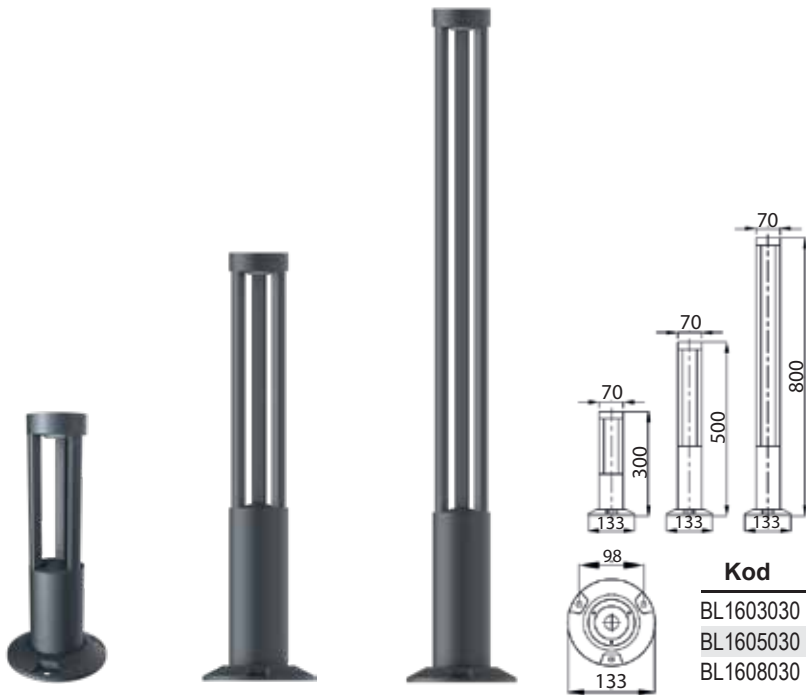

Pisa Ø70mm Yuvarlak Bollard

Kod	Boy	Renk	Güç	Lümen	Koli	Fiyat
BL1603030	20cm	3000K	6W	420	1	76,00 $
BL1605030	50cm	3000K	6W	420	1	86,00 $
BL1608030	80cm	3000K	6W	420	1	96,00 $

Fiyatlara KDV dahil değildir.

- Driver
- Midpower Led
- Alüminyum Gövde
- Elektrostatik Boya
- Inox paslanmaz vida
- Silikon conta
- Polycarbonate cam