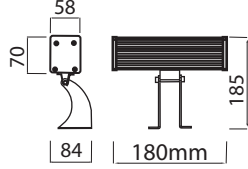

Havana - 6 Ledli Wallwasher

Kod	Renk	Güç	Lümen	Koli	Fiyat
WN140630	3000K	7W	780	1	40,00 $
WN140640	4000K	7W	800	1	40,00 $
WN140664	6400K	7W	840	1	40,00 $
WN140670	KIRMIZI	7W	300	1	40,00 $
WN140671	YEŞİL	7W	600	1	40,00 $
WN140672	MAVİ	7W	150	1	40,00 $
WN140676	AMBER	7W	360	1	40,00 $