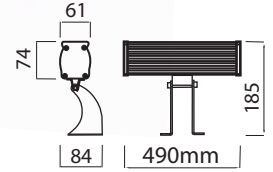

Alaska - 18 Ledli Wallwasher

Kod	Renk	Güç	Lümen	Koli	Fiyat
WH141830	3000K	22W	2.340	1	70,00 $
WH141840	4000K	22W	2.400	1	70,00 $
WH141864	6400K	22W	2.520	1	70,00 $
WH141870	KIRMIZI	22W	900	1	70,00 $
WH141871	YEŞİL	22W	1.800	1	70,00 $
WH141872	MAVİ	22W	450	1	70,00 $
WH141876	AMBER	22W	1.080	1	70,00 $
WH141879	RGB	18W	1.050	1	90,00 $

Fiyatlara KDV dahil değildir.

- Driver
- Alüminyum Gövde
- Elektrostatik Boya
- İnox paslanmaz vida
- Silikon conta
- 4 mm temperli cam
- 180 dereceli hareketli

TRIDONIC
Led Driver

CREE
LED

IP67

5.000
SAAT

220-240
50-60Hz

MIDPOWER LED

3 YIL GARANTİ