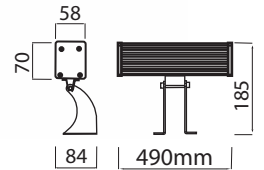

Havana - 18 Ledli Wallwasher

Kod	Renk	Güç	Lümen	Koli	Fiyat
WN141830	3000K	22W	2.340	1	70,00 $
WN141840	4000K	22W	2.400	1	70,00 $
WN141864	6400K	22W	2.520	1	70,00 $
WN141870	KIRMIZI	22W	900	1	70,00 $
WN141871	YEŞİL	22W	1.800	1	70,00 $
WN141872	MAVİ	22W	450	1	70,00 $
WN141876	AMBER	22W	1.080	1	70,00 $
WN141879	RGB	18W	1.050	1	90,00 $

Fiyatlara KDV dahil değildir.

- Driver
- Alüminyum Gövde
- Elektrostatik Boya
- İnox paslanmaz vida
- Silikon conta
- 4 mm temperli cam
- 180 dereceli hareketli

TRIDONIC
Led Driver