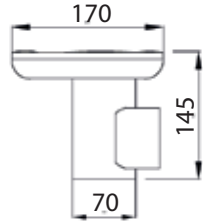

Napoli Fener Duvar Aplik