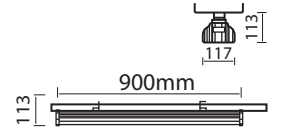

Panama - 90W Yüksek Tavan Armatürü