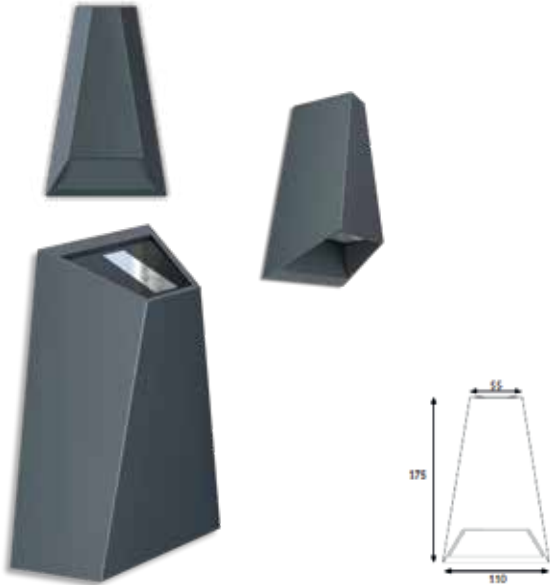

Kahire Çift Yönlü Duvar Aplik

Kod	Renk	Güç	Lümen	Koli	Fiyat
AP2001730	3000K	6W	360	1	52,00 $