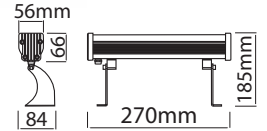

Panama - 9 Ledli Wallwasher

Kod	Renk	Güç	Lümen	Koli	Fiyat
WP140930	3000K	11W	1.170	1	40,00 $
WP140940	4000K	11W	1.200	1	40,00 $
WP140964	6400K	11W	1.260	1	40,00 $
WP140970	KIRMIZI	11W	450	1	40,00 $
WP140971	YEŞİL	11W	900	1	40,00 $
WP140972	MAVİ	11W	225	1	40,00 $
WP140976	AMBER	11W	450	1	40,00 $
WP140979	RGB	10W	500	1	60,00 $