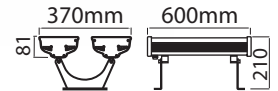

Peru 2x72 Ledli Projektör

Kod	Renk	Güç	Lümen	Koli	Fiyat
PH247230	3000K	170W	18.720	1	450,00 $
PH247240	4000K	170W	19.600	1	450,00 $
PH247264	6400K	170W	20.160	1	450,00 $
PH247270	KIRMIZI	170W	7.200	1	450,00 $
PH247271	YEŞİL	170W	14.400	1	450,00 $
PH247272	MAVİ	170W	3.600	1	450,00 $
PH247276	AMBER	170W	8.600	1	450,00 $
PH247279	RGB	152W	8.400	1	Fiyat Alınız

- Driver
- Asimetrik Lens
- Alüminyum Gövde
- Elektrostatik Boya
- İnox paslanmaz vida
- Silikon conta
- 4 mm temperli cam
- 180 dereceli hareketli

Fiyatlara KDV dahil değildir.