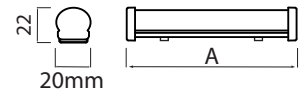

Panama Ledbar PC Dış Mekan

A -10 cm ve katlarında 3 m ye kadar üretilebilir

Kod	Renk	Güç	Boy	Koli	Fiyat
LB910130	3000K	14.4W	101 CM	10	14,00 $
LB910140	4000K	14.4W	101 CM	10	14,00 $
LB910164	6400K	14.4W	101 CM	10	14,00 $
LB910170	KIRMIZI	14.4W	101 CM	10	18,00 $
LB910171	YEŞİL	14.4W	101 CM	10	18,00 $
LB910172	MAVİ	14.4W	101 CM	10	18,00 $
LB910176	AMBER	14.4W	101 CM	10	18,00 $
LB910172	RGB	14.4W	101 CM	10	24,00 $

Fiyatlara KDV dahil değildir.

- Smd Led & Alüminyum PCB
- Alüminyum Eloksal soğutucu profil
- Kolay Montaj Askı Aparatı
- 10 cm den başlayıp 10 cm aralıklı 300 cm uzunluğa kadar üretilebilir.
- IP sızdırmazlık malzemesi 20 yıl ömürlü alman malı silikon kullanılmaktadır.