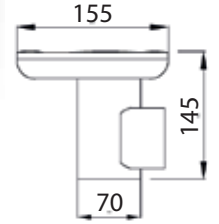

Milano Fener Duvar Aplik