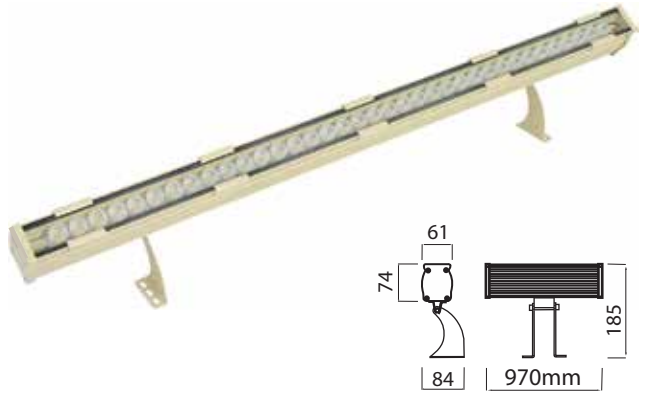

Alaska - 36 Ledli Wallwasher

Kod	Renk	Güç	Lümen	Koli	Fiyat
WH143630	3000K	43W	4.680	1	120,00 $
WH143640	4000K	43W	4.800	1	120,00 $
WH143664	6400K	43W	5.040	1	120,00 $
WH143670	KIRMIZI	43W	1.800	1	120,00 $
WH143671	YEŞİL	43W	3.600	1	120,00 $
WH143672	MAVİ	43W	900	1	120,00 $
WH143676	AMBER	43W	2.160	1	120,00 $
WH143679	RGB	38W	2.100	1	140,00 $