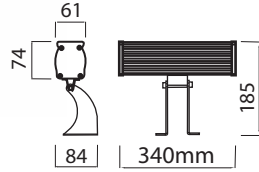

Alaska - 12 Ledli Wallwasher

Kod	Renk	Güç	Lümen	Koli	Fiyat
WH141230	3000K	14W	1.560	1	55,00 $
WH141240	4000K	14W	1.600	1	55,00 $
WH141264	6400K	14W	1.680	1	55,00 $
WH141270	KIRMIZI	14W	600	1	55,00 $
WH141271	YEŞİL	14W	1.200	1	55,00 $
WH141272	MAVİ	14W	300	1	55,00 $
WH141276	AMBER	14W	700	1	55,00 $
WH141279	RGB	12W	720	1	75,00 $