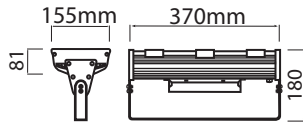

- * Driver
- * Asimetrik Lens
- * Alüminyum Gövde
- * Elektrostatik Boya
- * İnox paslanmaz vida
- * Silikon conta
- * 4 mm temperli cam
- * 180 dereceli hareketli

Fiyatlara KDV dahil değildir.

Bakü 48 Ledli Projektör