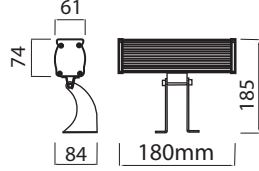

Alaska - 6 Ledli Wallwasher

Kod	Renk	Güç	Lümen	Koli	Fiyat
WH140630	3000K	7W	780	1	40,00 $
WH140640	4000K	7W	800	1	40,00 $
WH140664	6400K	7W	840	1	40,00 $
WH140670	KIRMIZI	7W	300	1	40,00 $
WH140671	YEŞİL	7W	600	1	40,00 $
WH140672	MAVİ	7W	150	1	40,00 $
WH140676	AMBER	7W	360	1	40,00 $