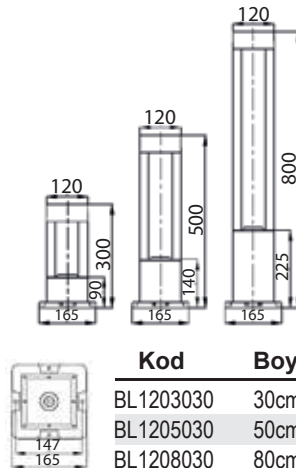

Venedik 120mm Kare Bollard

Kod	Boy	Renk	Güç	Lümen	Koli	Fiyat
BL1203030	30cm	3000K	12W	1080	1	95,00 $
BL1205030	50cm	3000K	12W	1080	1	115,00 $
BL1208030	80cm	3000K	12W	1080	1	135,00 $

Fiyatlara KDV dahil değildir.

- Driver
- COB Led
- Alüminyum Gövde
- Elektrostatik Boya
- Inox paslanmaz vida
- Silikon conta
- 4 mm temperli cam