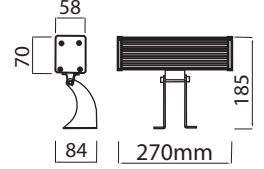

Havana - 9 Ledli Wallwasher

Kod	Renk	Güç	Lümen	Koli	Fiyat
WN140930	3000K	11W	1.170	1	50,00 $
WN140940	4000K	11W	1.200	1	50,00 $
WN140964	6400K	11W	1.260	1	50,00 $
WN140970	KIRMIZI	11W	450	1	50,00 $
WN140971	YEŞİL	11W	900	1	50,00 $
WN140972	MAVİ	11W	225	1	50,00 $
WN140976	AMBER	11W	450	1	50,00 $
WN140979	RGB	10W	500	1	70,00 $