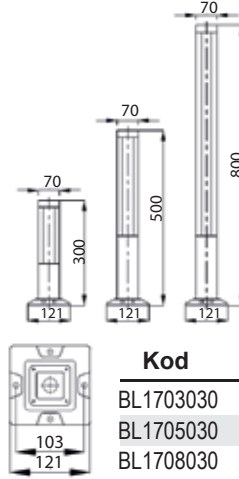

Palermo 70mm Kare Bollard

Kod	Boy	Renk	Güç	Lümen	Koli	Fiyat
BL1703030	20cm	3000K	6W	420	1	76,00 $
BL1705030	50cm	3000K	6W	420	1	86,00 $
BL1708030	80cm	3000K	6W	420	1	96,00 $