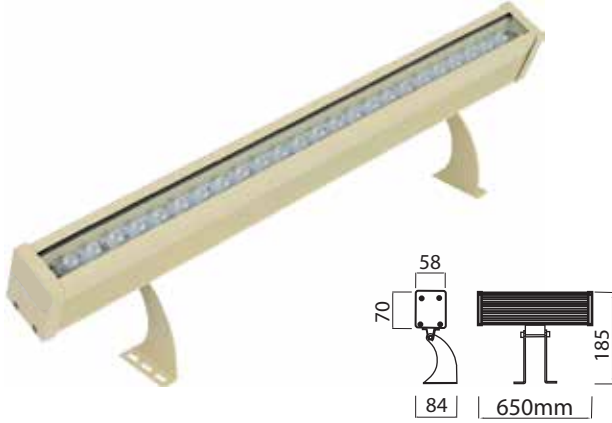

Havana - 24 Ledli Wallwasher

Kod	Renk	Güç	Lümen	Koli	Fiyat
WN142430	3000K	29W	3.120	1	90,00 $
WN142440	4000K	29W	3.200	1	90,00 $
WN142464	6400K	29W	3.360	1	90,00 $
WN142470	KIRMIZI	29W	1.200	1	90,00 $
WN142471	YEŞİL	29W	2.400	1	90,00 $
WN142472	MAVİ	29W	600	1	90,00 $
WN142476	AMBER	29W	1.440	1	90,00 $
WN142479	RGB	25W	1.440	1	110,00 $